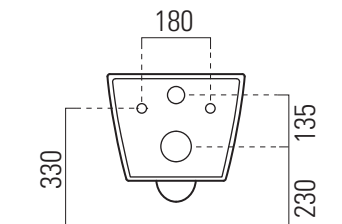

Note

1 - Non è consigliato l'impiego di cassette di scarico esterne o impianti dotati di rubinetto flussometro.

We do not recommend the use of external flushing cisterns or systems endowed with flushometer valves.

2 - Extraglaze solo per smaltatura lucida

Extraglaze only for glossy glaze