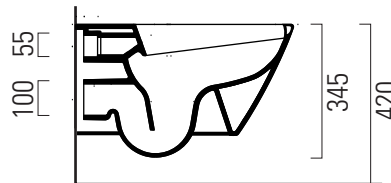

Note

1 - Non è consigliato l'impiego di cassette di scarico esterne o impianti dotati di rubinetto flussometro.

We do not recommend the use of external flushing cisterns or systems endowed with flushometer valves.

2 - Extraglaze solo per smaltatura lucida

Extraglaze only for glossy glaze