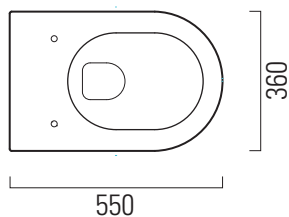

Note

1 - Non è consigliato l'impiego di cassette di scarico esterne o impianti dotati di rubinetto flussometro.

We do not recommend the use of external flushing cisterns or systems endowed with flushometer valves.

2 - Extraglaze solo per smaltatura lucida

Extraglaze only for glossy glaze